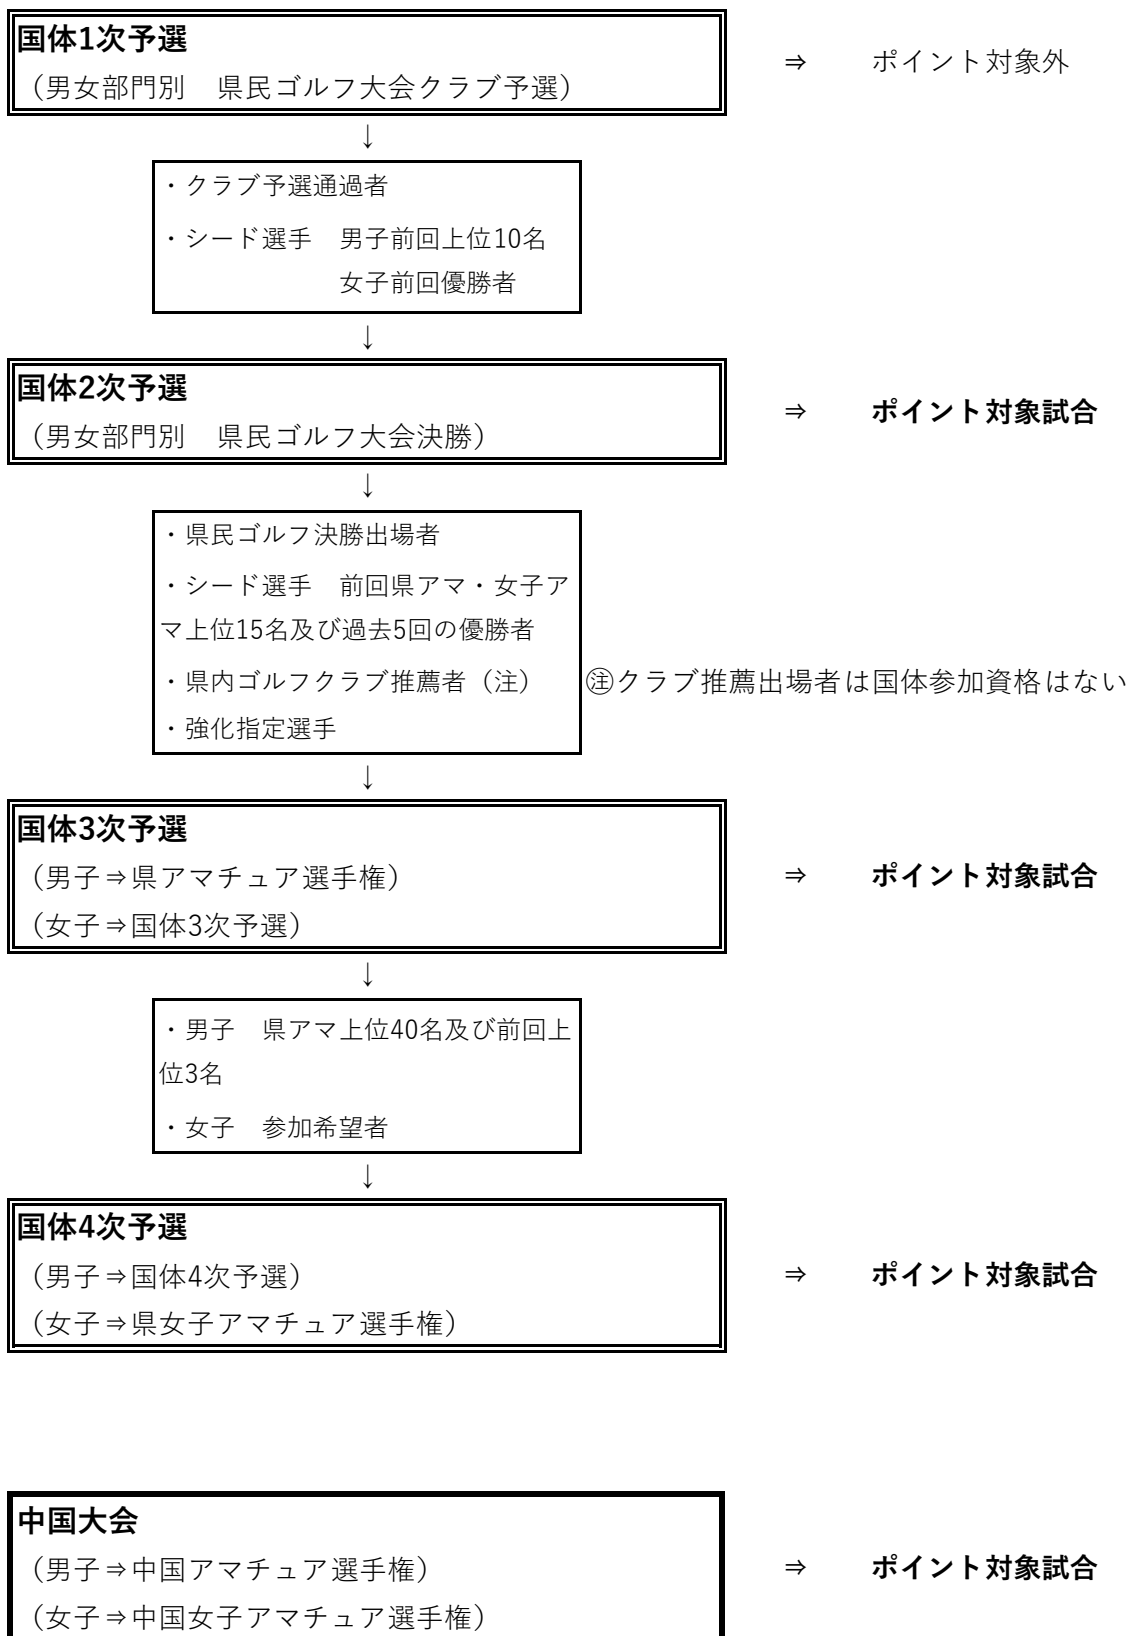

2022年改定

国体出場への道

獲得ポイントの合計で国体の出場が決まる

◇ 選手の選考方法

◎成年男子

- ・ポイント表の合計上位者3名を国体候補選手とする。

◎女子

- ・ポイント表の合計上位者3名を国体候補選手とする。
但し、その内1名以上は 少年を含むものとする。

◎競技の合計ポイントが同点の場合は下記の優先順位で決定する。

- ・男子= 県アマ > 中国アマ > 県民決勝 > 国体4次
- ・女子= 県女子アマ > 中国女子アマ > 県民決勝 > 国体3次（新規）

◎改定内容

- ※ 中国アマ、中国女子アマに出場した島根県選手の成績順にポイントを付与する。
また男子選手で決勝ラウンドへ進んだ者にはさらにポイントを加算する。
- ※ 女子選手は新たに国体3次予選を新設する。
- ※ 各大会のシード選手に加え、強化指定選手には男子は県アマの、女子は国体3次のシード権を与える。
(国体1次・2次の免除)

◎ポイント表

(男子)

順位	県アマ	県民決勝	国体4次	中国アマ
1	30	20	20	20
2	20	15	15	15
3	15	10	10	10
4	10	8	8	9
5	8	6	6	8
6	6	4	4	7
7	4	2	2	6
8	2	2	2	5
9	2	2	2	5
10	2	2	2	5

(女子)

順位	県女子アマ	県民決勝	国体3次	中国女子アマ
1	20	20	20	20
2	15	15	15	15
3	10	10	10	10
4	8	8	8	9
5	6	6	6	8
6	4	4	4	7
7	2	2	2	6
8	2	2	2	5
9	2	2	2	5
10	2	2	2	5

(注) 中国アマ決勝進出者には10ポイントを加算

国体選手選考 ポイント対象試合について

※ ポイント対象試合（4試合）の合計ポイントにより国体選手候補を決定
各試合のポイントは別途定めるとおり